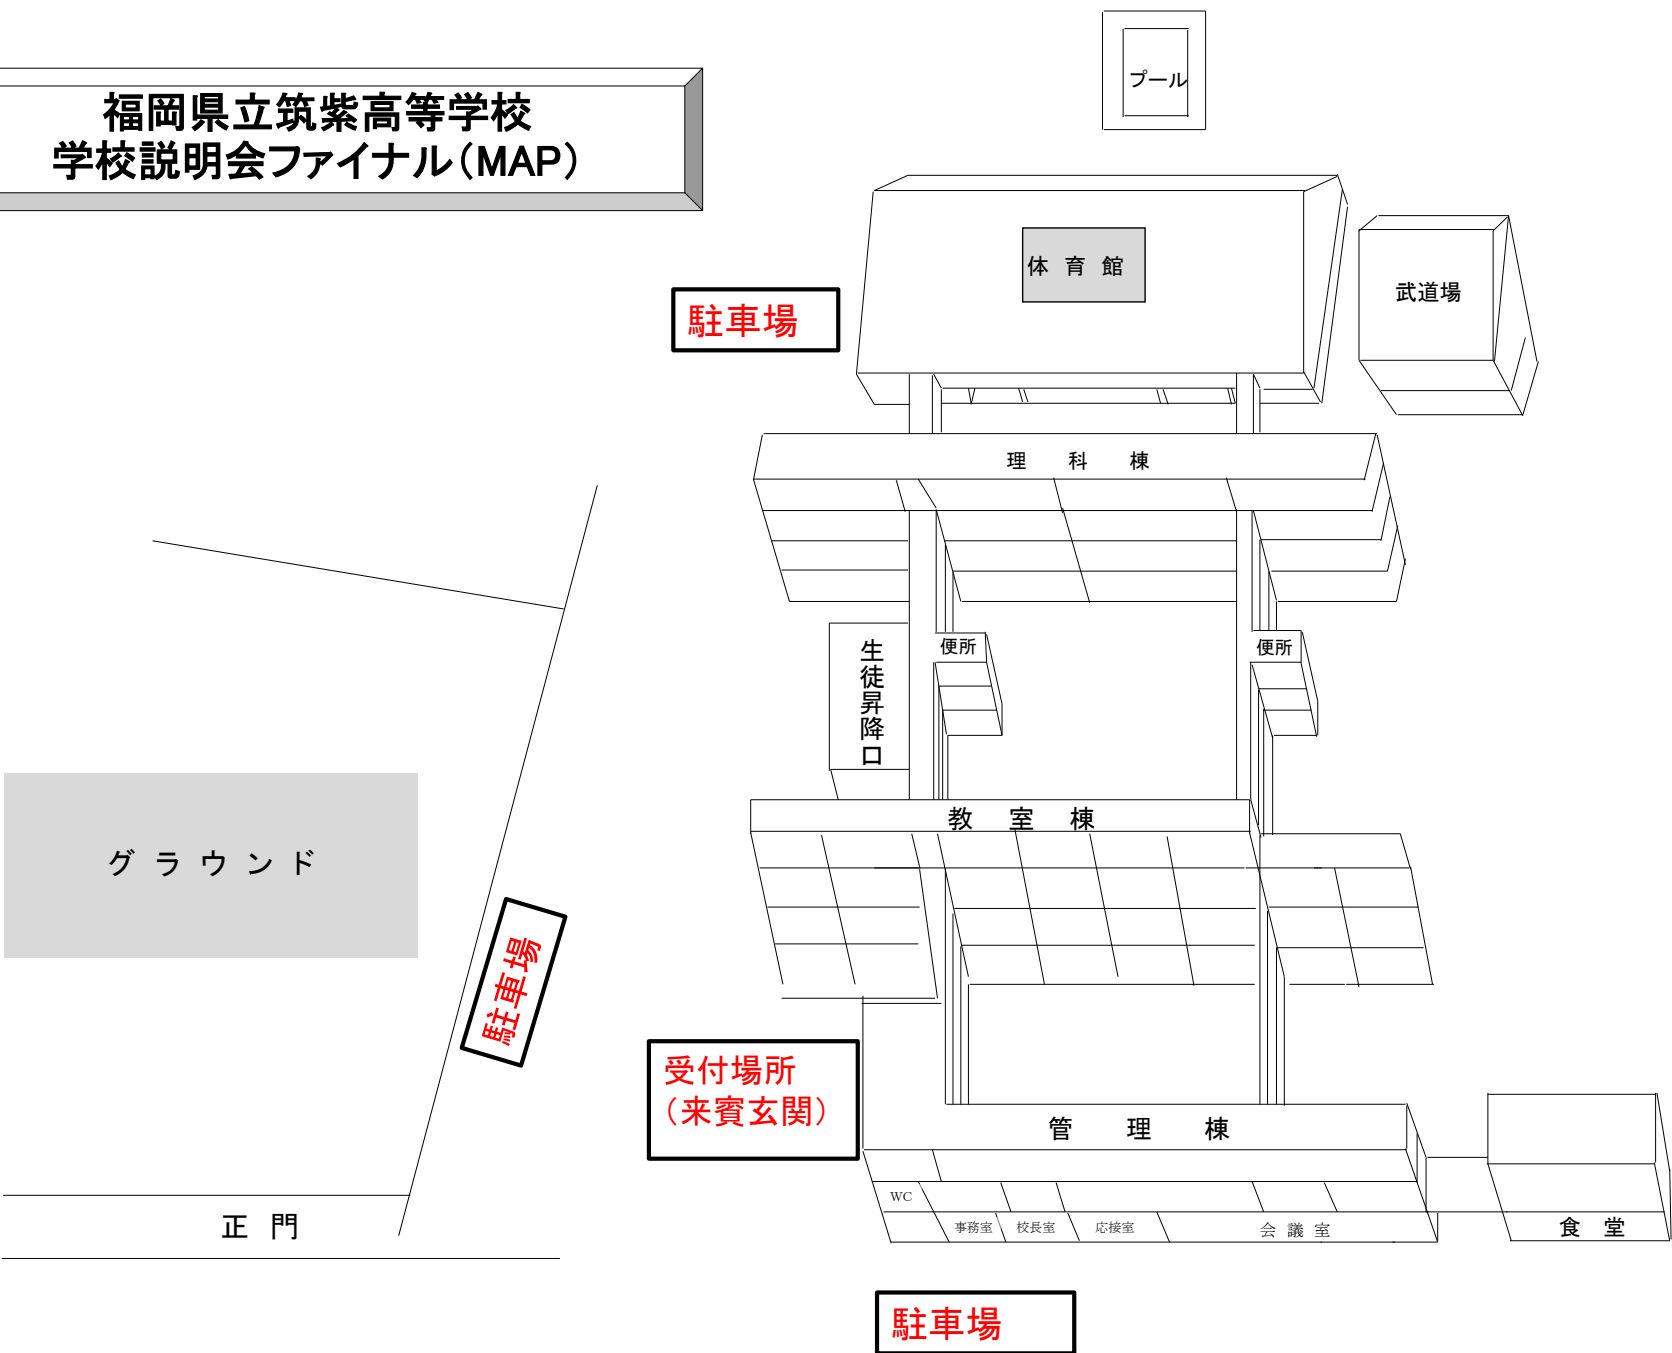

福岡県立筑紫高等学校
学校説明会ファイナル(MAP)

駐車場

グラウンド

駐車場

受付場所
(来賓玄関)

駐車場

プール

体育館

武道場

理科棟

生徒昇降口

便所

便所

教室棟

受付場所
(来賓玄関)

管理棟
WC 事務室 校長室 応接室 会議室

食堂

正門

南門